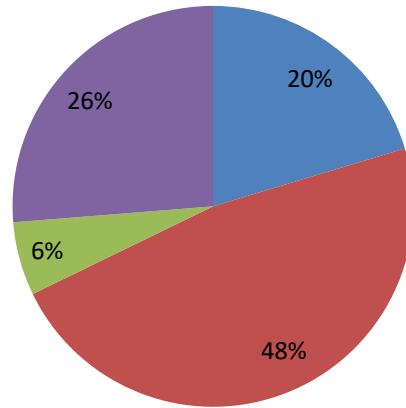

Desglose de carreras seleccionadas por egresados:

Electricista	1
Medicina	14
Psicología	4
Educación	5
Comercio internacional	3
Gestión empresarial	3
Administración	3
Arquitectura	1
Belleza	2
Contaduría	1
Derecho	8
Enfermería	6
Fisioterapia	1
Recursos humanos	1
High school	1
Mantenimiento industrial	7
Inglés	3
Mecatrónica	1
Nutrición	1
Odontología	2
QFB	4
Año sabático	7
Sin contacto	30

Solo un 20% de los 118 egresados optaron por algún campus UADEC, 48% por otra institución, 6% eligieron un año sabático y 26% no se logró contacto.

Desglose de universidades seleccionadas por egresados:

Solo un 20% de los 118 egresados optaron por algún campus UADEC, 48% por otra institución, 6% eligieron un año sabático y 26% no se logró contacto.

Egresados 2015-2017

■ UADEC ■ OTRAS ■ AÑO SABATICO ■ SIN CONTACTO