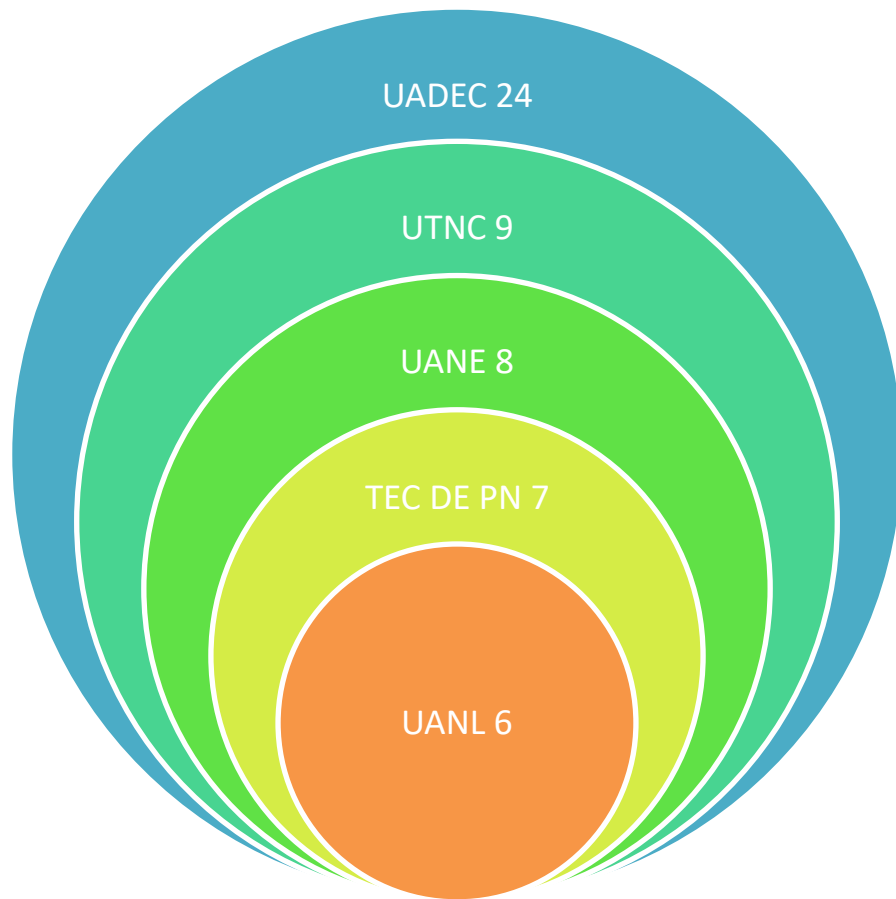

Desglose de universidades seleccionadas por egresados: TOP SIX

Solo un 20% de los 118 egresados optaron por algún campus UADEC, 48% por otra institución, 6% eligieron un año sabático y 26% no se logró contacto.