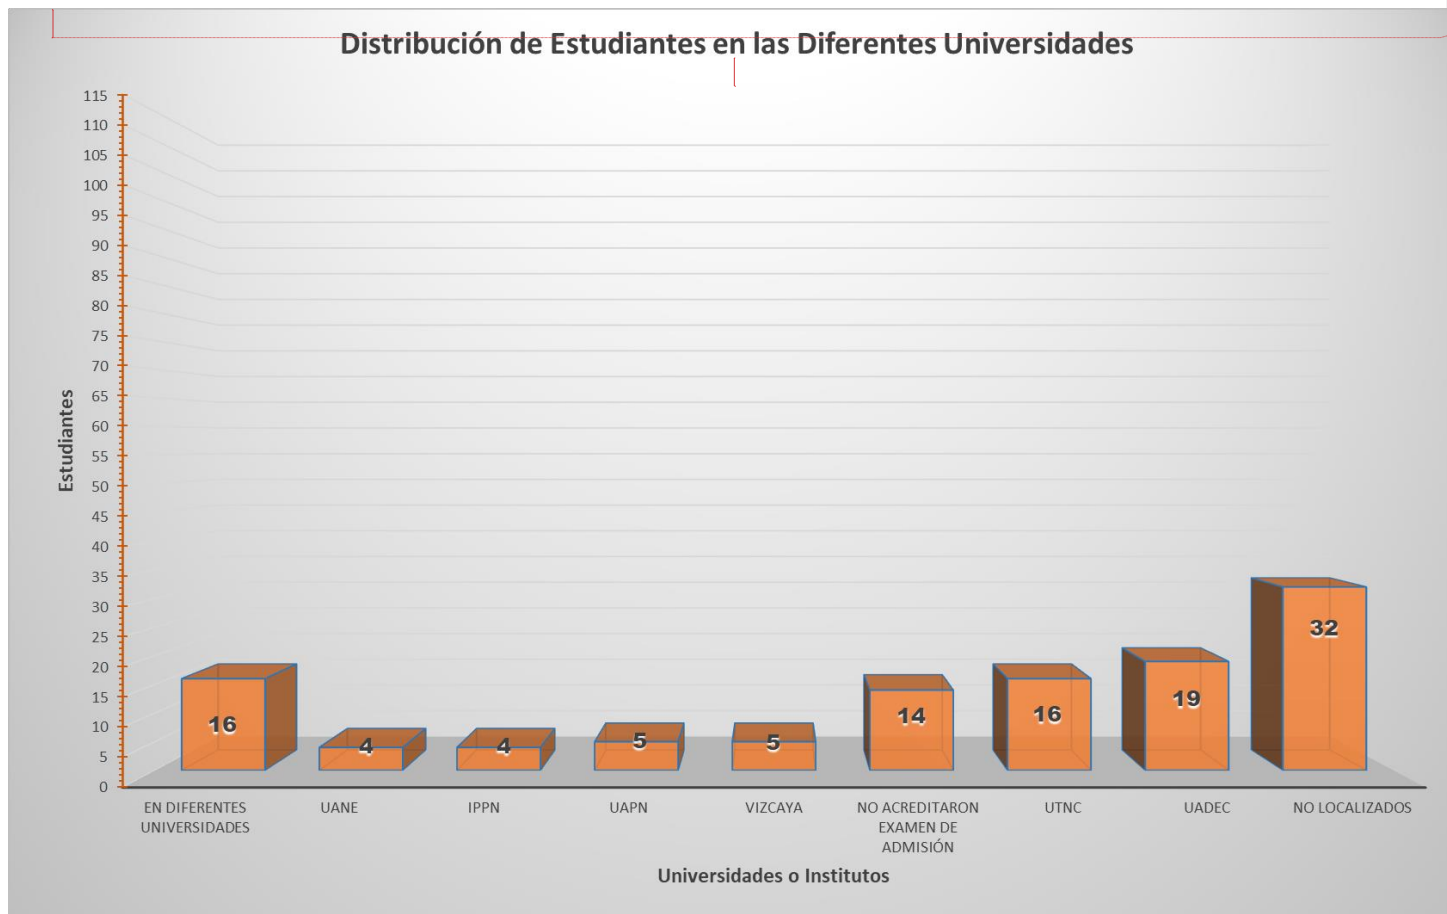

A continuación, se muestra una gráfica de la distribución de estudiantes en las diferentes universidades. En una sola barra se engloban las universidades a las cuales de 1 a 3 Estudiantes decidieron estudiar.

Comentado [s4]: Excelente