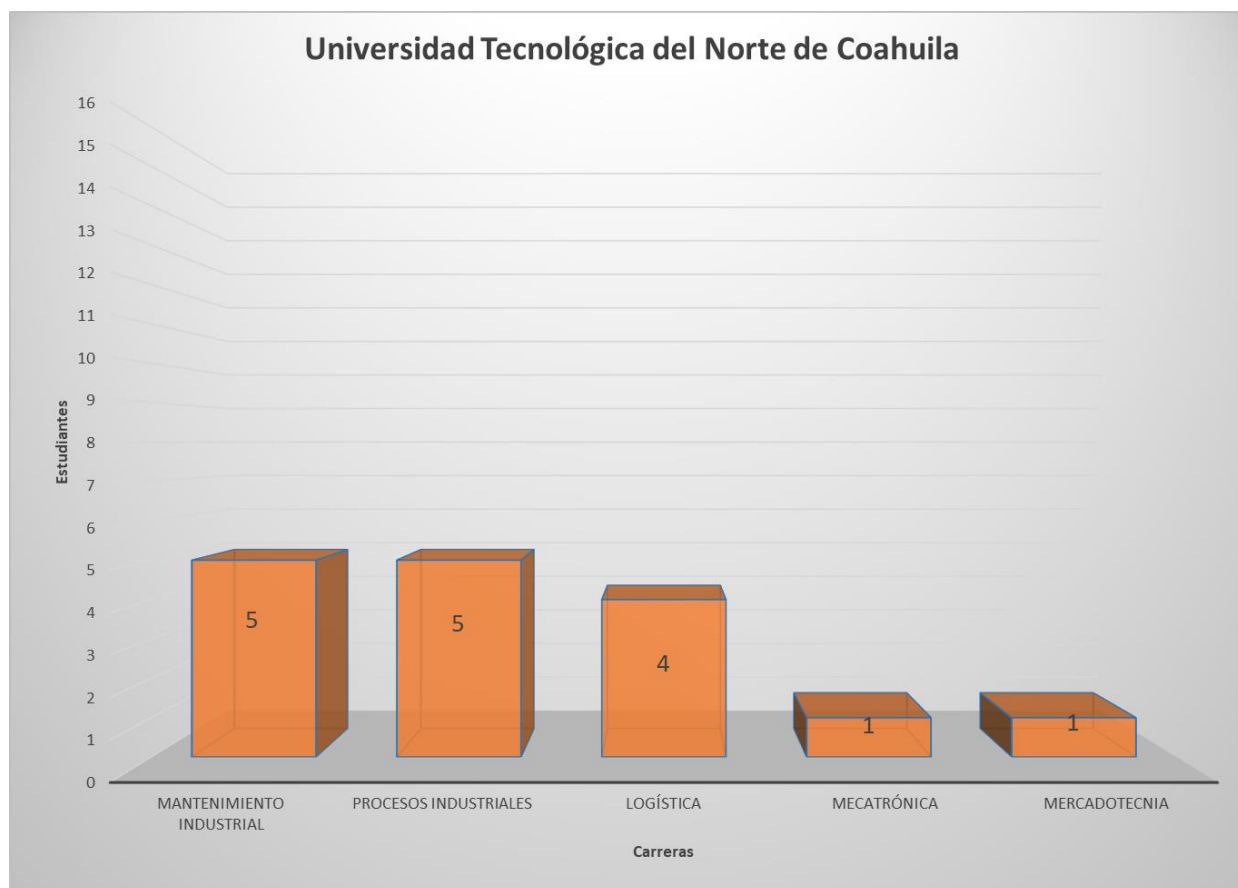

En la siguiente gráfica se observa la distribución de carreras que los egresados decidieron estudiar en la Universidad Tecnológica del Norte de Coahuila.